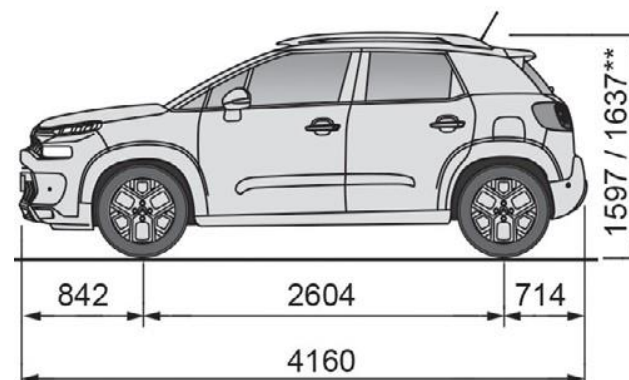

NOUL CITROËN C3 AIRCROSS

DIMENSIUNI

Valori in mm

*Oglinzi retrovizoare rabatate

**Inaltime cu bare longitudinale

GARANTIE: 4 ani oferita de producator in limita a 100.000 km - 12 ani la perforarea caroseriei, din cauza corodarii - 4 ani in limita a 100.000 km pentru vopsea.
Preturile afisate au caracter de recomandare. Continutul documentului corespunde descrierilor valabile la momentul editarii acestuia, are titlu informativ si nu are valoare contractuala.
Imaginile sunt cu titlu de prezentare. Caracteristicile tehnice prezentate pot diferi fata de valorile omologate. Va rugam sa consultati concesionarii autorizati Citroën pentru a primi cele mai recente informatii.